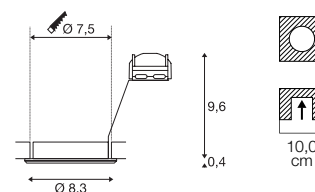

220-240 V ~ 50/60 Hz
Materiaal: aluminium

- Klemveren
- Materiaaldikte montagevlak: 15 mm max.

LED GU10 51 mm | 6 W | 38°
2700 K | 450 lm | EEK=G
6 kWh / 1000 h

Art. nr. 1005075

Variant	Art. nr.
1xGU10	
□ wit	1000718
1xGU10	
■ grijs	1000721
1xGU10	
■ chroom	1000719
1xGU10	
■ messing	1000720