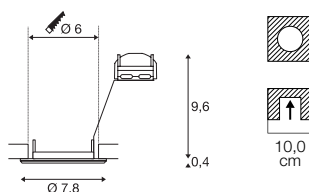

PIKA
DL, rond, QPAR51,
onbuigzaam

220-240 V ~ 50/60 Hz
Materiaal: aluminium

- Klemveren
- Materiaaldikte montagevlak: 13 mm max.

LED GU10 | 6 W | 38°
2700 K | 450 lm | EEK=G
6 kWh / 1000 h

Art. nr. 1005077

Variant	Art. nr.
1xGU10	
□ wit	1000714
1xGU10	
■ grijs	1000717
1xGU10	
■ chroom	1000715
1xGU10	
■ messing	1000716

PIKA
DL, rond, QPAR51, zwenkbaar